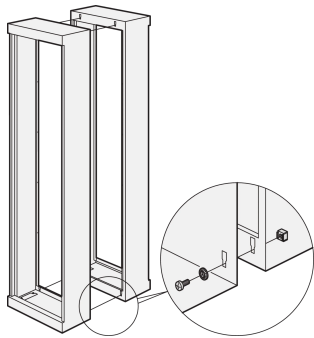

Kit di montaggio back-to-back Etsirack

CODICE A CATALOGO

21190-793

Kit di montaggio etsirack back-to-back per il montaggio back-to-back di due telai.

CERTIFICAZIONI

CARATTERISTICHE

Per il montaggio back-to-back di due telai

ATTRIBUTI DEL PRODOTTO

Tipo di prodotto: Kit di montaggio

Famiglia di prodotti: Etsirack

Materiale: Acciaio

Quantità nella confezione: 4

Finitura: Zincato

Gross Weight: 0.06kg

AVVERTIMENTO