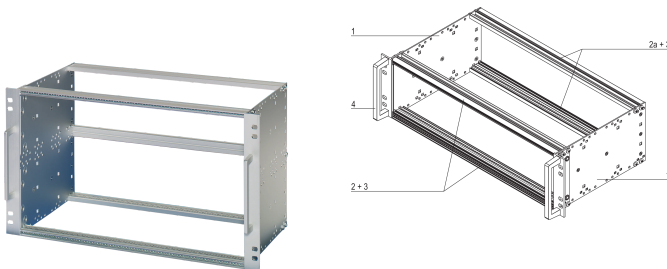

Kit sottorack EuropacPRO 19" per ferrovie, schermatura retrofit, EN 50155, 3 U, 84 CV, 235 mm

CODICE A CATALOGO

21500-077

Supporto per applicazioni ferroviarie, conforme allo standard EN50155, non schermato.

CERTIFICAZIONI

CARATTERISTICHE

Testato per urti e vibrazioni in conformità alla norma EN 50155, parte 12.2.11

La staffa da 19" è fissata saldamente al pannello laterale (saldato a freddo) ed è particolarmente adatta per le elevate sollecitazioni meccaniche (resistenza alle vibrazioni)

Sono disponibili modifiche quali ritagli, finiture o dimensioni diverse

IP 20, in conformità alla norma IEC 60529

La doppia posizione di avvitamento da 19" aumenta ulteriormente la sicurezza (standard NFF)

Fornito in confezione piatta salvaspazio

ATTRIBUTI DEL PRODOTTO

Altezza del rack: 3U

Profondità: 235mm

Quantità nella confezione: 1

Per il montaggio: Backplane

Profondità scheda: 220mm

Tipo di guarnizione: Tessuto