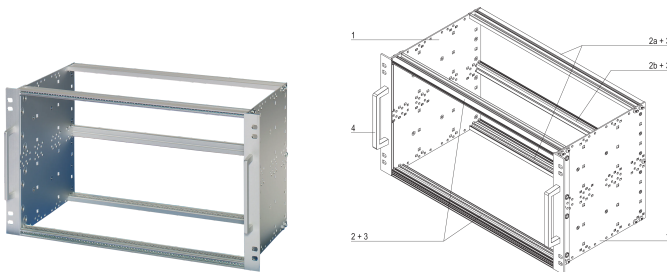

Kit sottorack EuropacPRO 19" per ferrovie, schermatura retrofit, EN 50155, 6 U, 84 CV, 235 mm

CODICE A CATALOGO

21500-078

Supporto per applicazioni ferroviarie, conforme allo standard EN50155, non schermato.

CERTIFICAZIONI

CARATTERISTICHE

Testato per urti e vibrazioni in conformità alla norma EN 50155, parte 12.2.11

La staffa da 19" è fissata saldamente al pannello laterale (saldato a freddo) ed è particolarmente adatta per le elevate sollecitazioni meccaniche (resistenza alle vibrazioni)

Sono disponibili modifiche quali ritagli, finiture o dimensioni diverse

IP 20, in conformità alla norma IEC 60529

La doppia posizione di avvitamento da 19" aumenta ulteriormente la sicurezza (standard NFF)

Fornito in confezione piatta salvaspazio

ATTRIBUTI DEL PRODOTTO

Altezza del rack: 6U

Profondità: 235mm

Quantità nella confezione: 1

Per il montaggio: Backplane

Profondità scheda: 220mm

Tipo di guarnizione: Tessuto