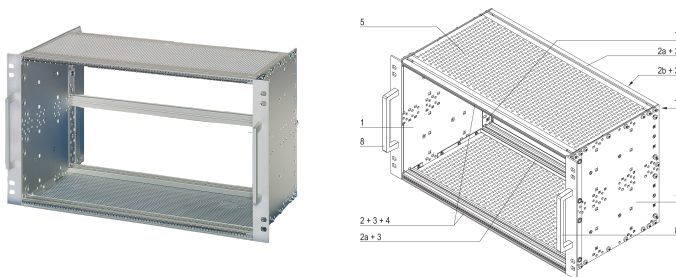

Kit sottorack EuropacPRO 19" per ferrovie, schermato, EN 50155, 6 U, 84 CV, 235 mm

CODICE A CATALOGO

21500-080

Sottorack per applicazioni ferroviarie, conforme allo standard EN50155, versioni schermate.

CERTIFICAZIONI

CARATTERISTICHE

Testato per urti e vibrazioni in conformità alla norma EN 50155, parte 12.2.11

La staffa da 19" è fissata saldamente al pannello laterale (saldato a freddo) ed è particolarmente adatta per le elevate sollecitazioni meccaniche (resistenza alle vibrazioni)

La doppia posizione di avvitamento da 19" aumenta ulteriormente la sicurezza (standard NFF)

IP 20, in conformità alla norma IEC 60529

EMC di circa 40 dB a 1 GHz, 30 dB a 2 GHz, presupponendo che la parte anteriore sia coperta da pannelli frontali schermati, test in conformità alla norma VG 95373 parte 15

Struttura in alluminio

Sono disponibili modifiche quali ritagli, finiture o dimensioni diverse

Fornito in confezione piatta salvaspazio

ATTRIBUTI DEL PRODOTTO

Altezza del rack: 6U

Quantità nella confezione: 1