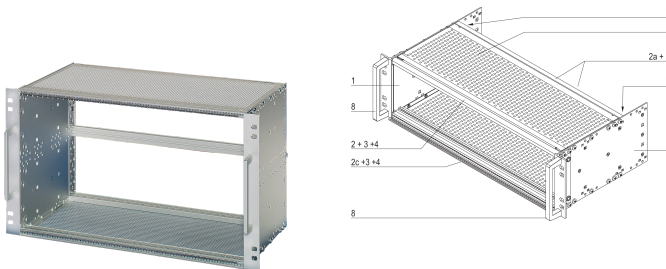

Kit sottorack EuropacPRO 19" per ferrovie, schermato, EN 50155, CompactPCI, 3 U, 84 CV, 235 mm

CODICE A CATALOGO

21500-081

Supporto per applicazioni ferroviarie, conforme allo standard EN50155, per applicazioni PCI compatte.

CERTIFICAZIONI

CARATTERISTICHE

Testato per urti e vibrazioni in conformità alla norma EN 50155, parte 12.2.11

La staffa da 19" è fissata saldamente al pannello laterale (saldato a freddo) ed è particolarmente adatta per le elevate sollecitazioni meccaniche (resistenza alle vibrazioni)

La doppia posizione di avvitamento da 19" aumenta ulteriormente la sicurezza (standard NFF)

IP 20, in conformità alla norma IEC 60529

EMC di circa 40 dB a 1 GHz, 30 dB a 2 GHz, presupponendo che la parte anteriore sia coperta da pannelli frontali schermati, test in conformità alla norma VG 95373 parte 15

Struttura in alluminio

Fornito in confezione piatta salvaspazio