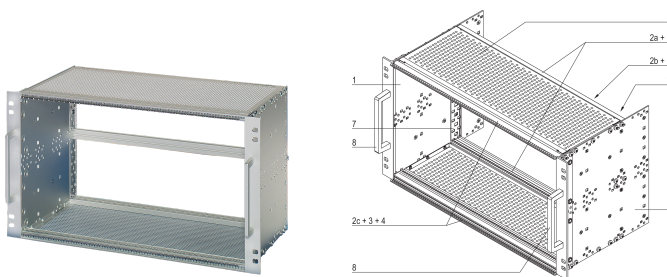

Kit sottorack EuropacPRO 19" per ferrovie, schermato, EN 50155, CompactPCI, 6 U, 84 CV, 235 mm

CODICE A CATALOGO

21500-082

Supporto per applicazioni ferroviarie, conforme allo standard EN50155, per applicazioni PCI compatte.

CERTIFICAZIONI

CARATTERISTICHE

Testato per urti e vibrazioni in conformità alla norma EN 50155, parte 12.2.11

La staffa da 19" è fissata saldamente al pannello laterale (saldato a freddo) ed è particolarmente adatta per le elevate sollecitazioni meccaniche (resistenza alle vibrazioni)

La doppia posizione di avvitamento da 19" aumenta ulteriormente la sicurezza (standard NFF)

IP 20, in conformità alla norma IEC 60529

EMC di circa 40 dB a 1 GHz, 30 dB a 2 GHz, presupponendo che la parte anteriore sia coperta da pannelli frontali schermati, test in conformità alla norma VG 95373 parte 15

Struttura in alluminio

Fornito in confezione piatta salvaspazio

ATTRIBUTI DEL PRODOTTO

Altezza del rack: 6U

Quantità nella confezione: 1

Per il montaggio: Backplane

Profondità scheda: 160mm

Tipo di guarnizione: Tessuto