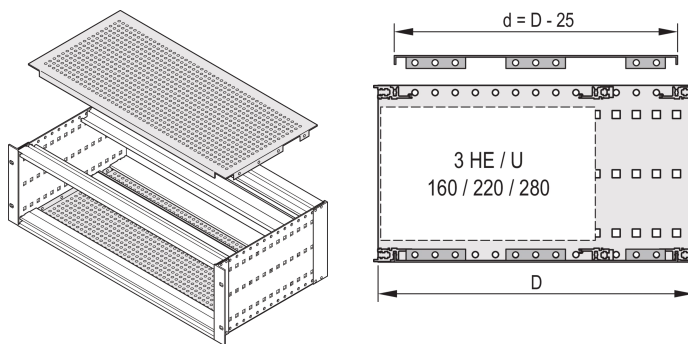

# Piastra di copertura EuropacPRO per fissaggio a pannello laterale, SNCF, 36 CV, 55 mm

## CODICE A CATALOGO

**21500-123**

Una piastra di copertura viene utilizzata per la schermatura elettromagnetica o come protezione meccanica. Il coperchio può essere avvitato sul pannello laterale. Può essere utilizzato per supporti ferroviari in conformità con SNCF.

## CARATTERISTICHE

Per il posizionamento variabile di guide orizzontali, ad esempio per circuiti stampati con formati standard

Grado di perforazione 58 %

Adatto per l'uso con tutte le guide orizzontali

## ATTRIBUTI DEL PRODOTTO

Larghezza rack: 36HP

Profondità: 55mm

Quantità nella confezione: 2

Finitura: Passivato

Materiale: Alluminio

Famiglia di prodotti: EuropacPRO

Tipo di prodotto: Piastra di copertura