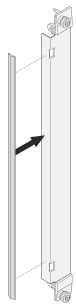

# Guarnizione in rete ATCA per pannello frontale, autoadesiva

## CODICE A CATALOGO

**21596-376**

Materiale della guarnizione per sistemi ADTCA. Per sigillare gli spazi aperti e ridurre al minimo il ricircolo dell'aria.

## CARATTERISTICHE

Guarnizione in tessuto EMC autoadesiva per l'adesione al lato del profilo del pannello anteriore

## ATTRIBUTI DEL PRODOTTO

Tipo di prodotto: Kit guarnizioni

Famiglia di prodotti: AdvancedTCA

Tipo: Guarnizione

Funziona con: Pannelli frontali

Altezza del rack: 8U

Lunghezza: 299mm

Materiale: Polietilene