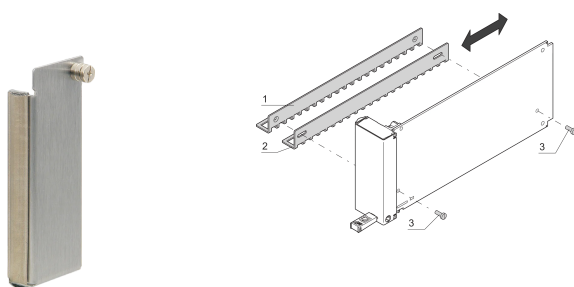

Pannello frontale MicroTCA.4 (sopra MCH), formato intero singolo, schermato, SST

CODICE A CATALOGO

21850-103

Pannello frontale AdvancedTCA (acciaio inox) per guarnizioni tessili. I moduli di riempimento schermati vengono utilizzati per chiudere le fessure inutilizzate.

CERTIFICAZIONI

CARATTERISTICHE

Conforme alle specifiche MicroTCA.1 e MicroTCA.4

I moduli di riempimento schermati vengono utilizzati per chiudere le fessure inutilizzate

Può essere avvitato; è supportato sul binario di guida

ATTRIBUTI DEL PRODOTTO

Altezza: 84.68mm

Quantità nella confezione: 1

Tipo di accessorio: Pannello frontale

Montaggio: Anteriore a vite

Tipo di guarnizione: Tessuto

Finitura anteriore: Grezzo

Finitura posteriore: Grezzo

Profondità: 1mm

Schermatura EMC: Sì

Materiale: Acciaio inossidabile

Famiglia di prodotti: AdvancedMC

Tipo di prodotto: Pannello frontale

Tipo: Pannello frontale

Larghezza: 28.98mm

Net Weight: 0.055kg