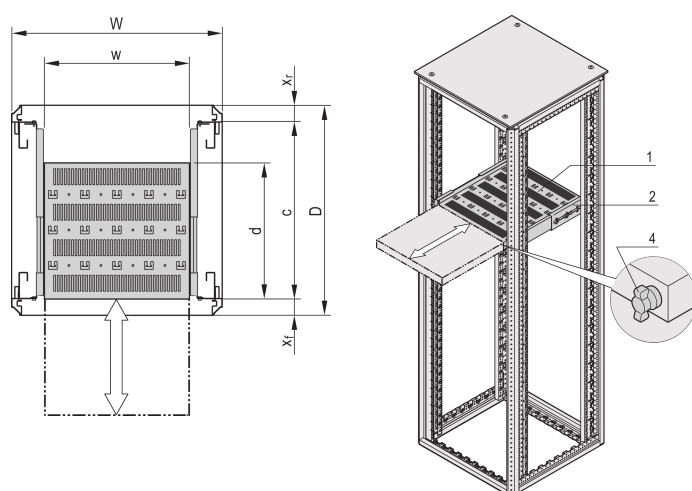

Ripiano telescopico da 19" per Varistar CP, Novastar, 70 kg, RAL 7035, 600 W 500D

CODICE A CATALOGO

22130-352

Ripiano da 19" per Varistar, Novastar ed Eurorack, fisso con capacità di carico di 70 kg, perforato per facilitare l'assemblaggio.

CERTIFICAZIONI

CARATTERISTICHE

Forature perforate per l'assemblaggio delle fascette serracavi

Capacità di carico statico 70 kg

Include guide telescopiche

Possibilità di bloccaggio con barra a T.

St, 1,5 mm

Perforazione della testa del martello per il montaggio con fascette serrafilii

ATTRIBUTI DEL PRODOTTO

Tipo: Ripiano telescopico

Larghezza: 400mm

Profondità: 382mm

Quantità nella confezione: 1

Colore: Grigio chiaro

Codice colore: RAL 7035

Finitura: Verniciato a polvere

Materiale: Acciaio

Famiglia di prodotti: Varistar CP; Novastar

Tipo di prodotto: Ripiano

Gross Weight: 6.69kg

INFORMAZIONI DI PRODOTTO AGGIUNTIVE

Staffa di montaggio per il montaggio della guida telescopica sul telaio da ordinare separatamente.