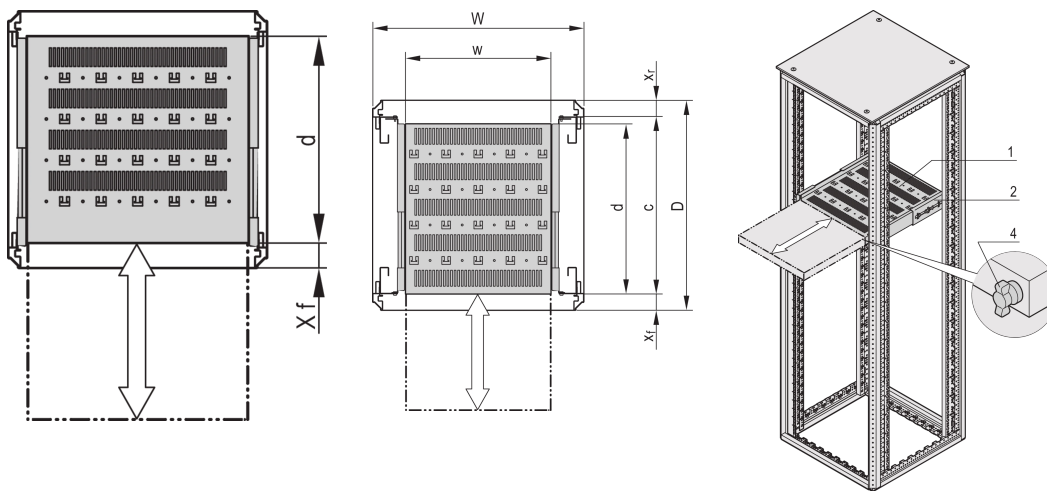

Ripiano telescopico da 19" per Varistar CP, Novastar, 70 kg, RAL 7035, 600 W 600D

CODICE A CATALOGO

22130-353

Ripiano da 19" per Varistar, Novastar ed Eurorack, fisso con capacità di carico di 70 kg, perforato per facilitare l'assemblaggio.

CERTIFICAZIONI

CARATTERISTICHE

Forature perforate per l'assemblaggio delle fascette serracavi

Capacità di carico statico 70 kg

Include guide telescopiche

Possibilità di bloccaggio con barra a T.

St, 1,5 mm

Perforazione della testa del martello per il montaggio con fascette serrafilii

ATTRIBUTI DEL PRODOTTO

Tipo: Ripiano telescopico

Larghezza: 400mm

Profondità: 482mm

Quantità nella confezione: 1

Colore: Grigio chiaro

Codice colore: RAL 7035

Finitura: Verniciato a polvere

Materiale: Acciaio

Famiglia di prodotti: Varistar CP; Novastar

Tipo di prodotto: Ripiano

Gross Weight: 7.22kg

INFORMAZIONI DI PRODOTTO AGGIUNTIVE

Staffa di montaggio per il montaggio della guida telescopica sul telaio da ordinare separatamente.