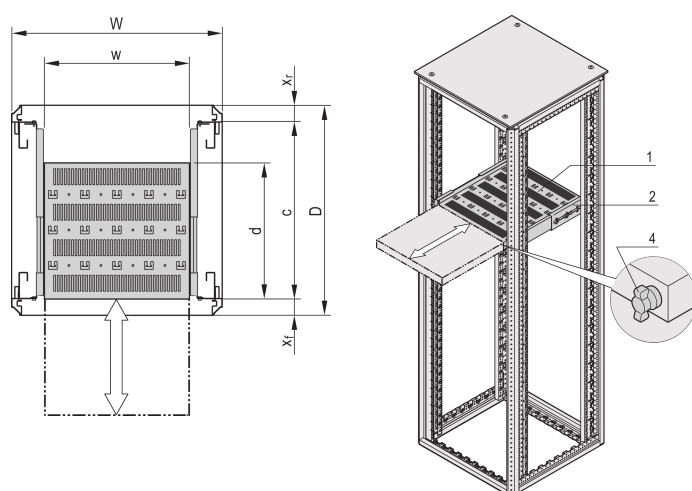

## CODICE A CATALOGO

**22130-354**

Ripiano da 19" per Varistar, Novastar ed Eurorack, fisso con capacità di carico di 70 kg, perforato per facilitare l'assemblaggio.

## CARATTERISTICHE

Forature perforate per l'assemblaggio delle fascette serracavi

Capacità di carico statico 70 kg

Include guide telescopiche

Possibilità di bloccaggio con barra a T.

St, 1,5 mm

Perforazione della testa del martello per il montaggio con fascette serrafilii

## ATTRIBUTI DEL PRODOTTO

Tipo: Ripiano telescopico

Larghezza: 400mm

Profondità: 582mm

Quantità nella confezione: 1

Colore: Grigio chiaro

Codice colore: RAL 7035

Finitura: Verniciato a polvere