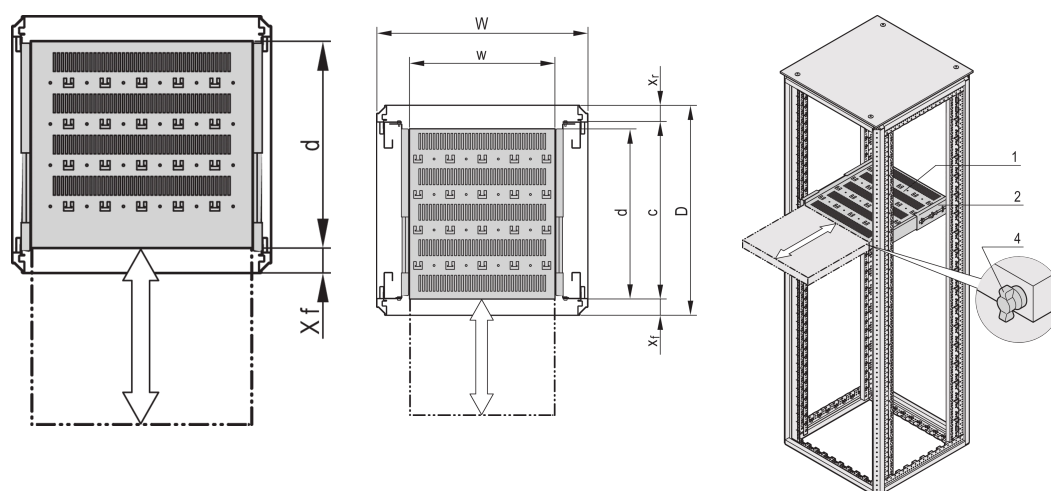

Ripiano telescopico da 19" per Varistar CP, Novastar, 70 kg, RAL 7035, 600 W 800D

CODICE A CATALOGO

22130-355

Ripiano da 19" per Varistar, Novastar ed Eurorack, fisso con capacità di carico di 70 kg, perforato per facilitare l'assemblaggio.

CERTIFICAZIONI

CARATTERISTICHE

Forature perforate per l'assemblaggio delle fascette serracavi

Capacità di carico statico 70 kg

Include guide telescopiche

Possibilità di bloccaggio con barra a T.

St, 1,5 mm

Perforazione della testa del martello per il montaggio con fascette serrafilii

ATTRIBUTI DEL PRODOTTO

Tipo: Ripiano telescopico

Larghezza: 400mm

Profondità: 682mm

Quantità nella confezione: 1

Colore: Grigio chiaro

Codice colore: RAL 7035

Finitura: Verniciato a polvere

Materiale: Acciaio

Famiglia di prodotti: Varistar CP; Novastar

Tipo di prodotto: Ripiano

Gross Weight: 9.66kg

INFORMAZIONI DI PRODOTTO AGGIUNTIVE

Staffa di montaggio per il montaggio della guida telescopica sul telaio da ordinare separatamente.