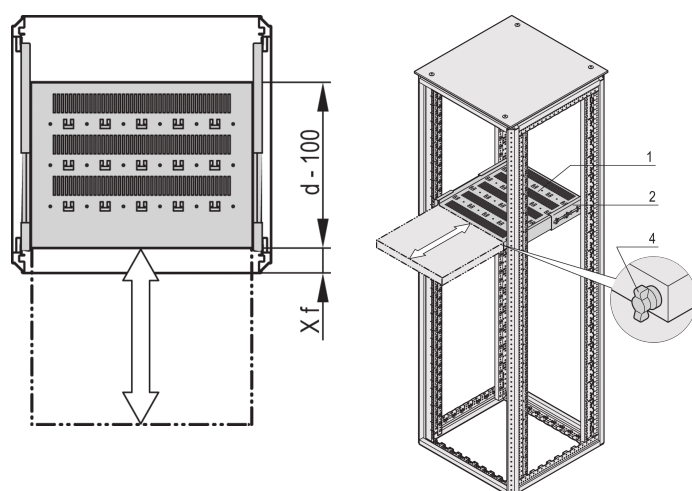

Ripiano telescopico da 19" per Varistar CP, Novastar, 70 kg, RAL 7035, 800 W 500D

CODICE A CATALOGO

22130-372

Ripiano da 19" per Varistar, Novastar ed Eurorack, fisso con capacità di carico di 70 kg, perforato per facilitare l'assemblaggio.

CERTIFICAZIONI

CARATTERISTICHE

Forature perforate per l'assemblaggio delle fascette serracavi

Capacità di carico statico 70 kg

Include guide telescopiche

Possibilità di bloccaggio con barra a T.

St, 1,5 mm

Perforazione della testa del martello per il montaggio con fascette serrafilii

ATTRIBUTI DEL PRODOTTO

Tipo: Ripiano telescopico

Larghezza: 600mm

Profondità: 600mm

Quantità nella confezione: 1

Colore: Grigio chiaro

Codice colore: RAL 7035

Finitura: Verniciato a polvere

Materiale: Acciaio

Famiglia di prodotti: Varistar CP; Novastar

Tipo di prodotto: Ripiano

Gross Weight: 7kg

INFORMAZIONI DI PRODOTTO AGGIUNTIVE

Staffa di montaggio per il montaggio della guida telescopica sul telaio da ordinare separatamente.