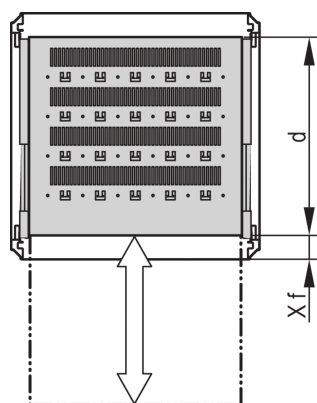

## CODICE A CATALOGO

**22130-373**

Ripiano da 19" per Varistar, Novastar ed Eurorack, fisso con capacità di carico di 70 kg, perforato per facilitare l'assemblaggio.

## CARATTERISTICHE

Forature perforate per l'assemblaggio delle fascette serracavi

Capacità di carico statico 70 kg

Include guide telescopiche

Possibilità di bloccaggio con barra a T.

St, 1,5 mm

Perforazione della testa del martello per il montaggio con fascette serrafili