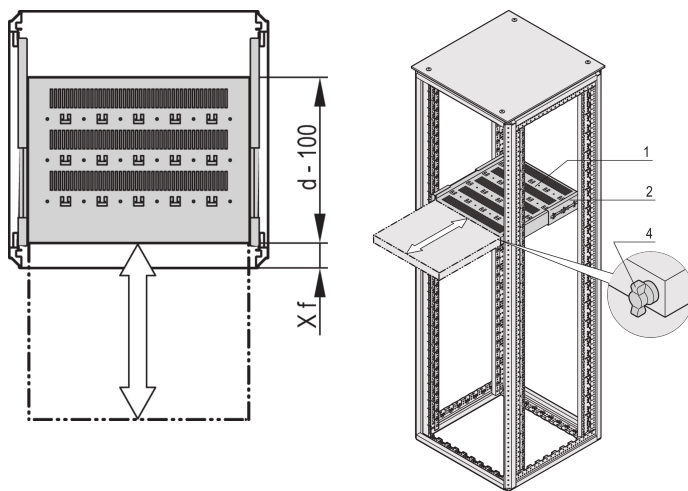

Ripiano telescopico da 19" per Varistar CP, Novastar, 70 kg, RAL 7035, 800 W 700D

CODICE A CATALOGO

22130-374

Ripiano da 19" per Varistar, Novastar ed Eurorack, fisso con capacità di carico di 70 kg, perforato per facilitare l'assemblaggio.

CERTIFICAZIONI

CARATTERISTICHE

Forature perforate per l'assemblaggio delle fascette serracavi

Capacità di carico statico 70 kg

Include guide telescopiche

Possibilità di bloccaggio con barra a T.

St, 1,5 mm

Perforazione della testa del martello per il montaggio con fascette serrafilii

ATTRIBUTI DEL PRODOTTO

Tipo: Ripiano telescopico

Larghezza: 600mm

Profondità: 800mm

Quantità nella confezione: 1

Colore: Grigio nero

Codice colore: RAL 7021

Finitura: Verniciato a polvere

Materiale: Acciaio

Famiglia di prodotti: Varistar CP; Novastar

Tipo di prodotto: Ripiano

Gross Weight: 11.1kg

INFORMAZIONI DI PRODOTTO AGGIUNTIVE

Staffa di montaggio per il montaggio della guida telescopica sul telaio da ordinare separatamente.