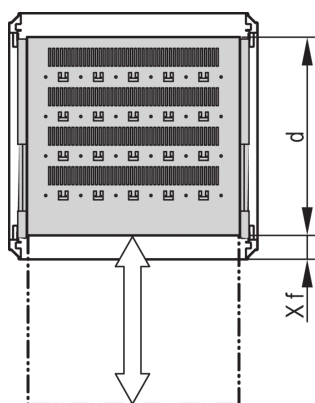

Ripiano telescopico universale per Varistar CP, 70 kg, RAL 7035, 800 W 800D

CODICE A CATALOGO

22130-375

Ripiano da 19" per Varistar, Novastar ed Eurorack, fisso con capacità di carico di 70 kg, perforato per facilitare l'assemblaggio.

CERTIFICAZIONI

CARATTERISTICHE

Forature perforate per l'assemblaggio delle fascette serracavi

Capacità di carico statico 70 kg

Include guide telescopiche

Possibilità di bloccaggio con barra a T.

St, 1,5 mm

Perforazione della testa del martello per il montaggio con fascette serrafili

ATTRIBUTI DEL PRODOTTO

Tipo: Ripiano telescopico

Larghezza: 600mm

Profondità: 677mm