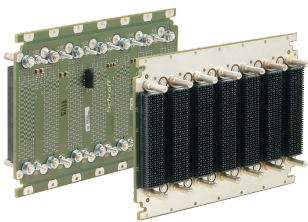

# Backplane VPX, 3 U, 7 slot, BKP3-CEN07-15.2.3-4

## CODICE A CATALOGO

**23001-814**

Il backplane nVent SCHROFF VPX ha un'eccellente integrità del segnale per velocità di trasferimento dati elevate.

## CARATTERISTICHE

In conformità a: Base VITA 46,0 VPX standard; VITA 46,3 Serial RapidIO su VPX; VITA 46,4 PCI Express su connettore Fabric VPX; VITA 46,7 Ethernet su connettore Fabric VPX; Gestione del sistema VITA 46,11 per VPX

## ATTRIBUTI DEL PRODOTTO

Tipo di prodotto: Backplane

Numero di scanalature: 7

Altezza del rack: 3U

Tipo di backplane: VPX, VITA 65

Larghezza asola: 5HP

Tipo di connettore: MultiGig

Tipo di connettore di alimentazione: Powerstuds M4