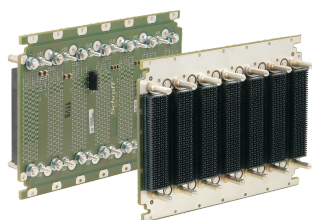

Backplane VPX, 3 U, 7 slot, BKP3-CEN07-15.2,3-4, RTM

CODICE A CATALOGO

23001-815

Il backplane nVent SCHROFF VPX ha un'eccellente integrità del segnale per velocità di trasferimento dati elevate.

CERTIFICAZIONI

CARATTERISTICHE

In conformità a: Base VITA 46,0 VPX standard; VITA 46,3 Serial RapidIO su VPX; VITA 46,4 PCI Express su connettore Fabric VPX; VITA 46,7 Ethernet su connettore Fabric VPX; Gestione del sistema VITA 46,11 per VPX

DIP switch per le impostazioni degli slot di sistema

Collegamenti JTAG

Connettori ausiliari bloccabili e di rilevamento

Prigionieri di alimentazione M4 per alimentazione, max. 22 A per slot per ogni tensione

ATTRIBUTI DEL PRODOTTO

Tipo di prodotto: Backplane

Numero di scanalature: 7

Altezza del rack: 3U

Tipo di backplane: VPX, VITA 65

Larghezza asola: 5HP

Tipo di connettore: MultiGig

Tipo di connettore di alimentazione: Powerstuds M4