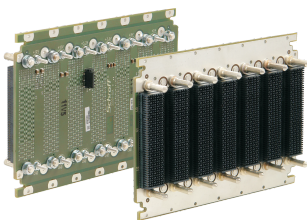

# Backplane VPX, 6 U, 10 slot, BKP6-CEN10-11.2.4-4 RTM

## CODICE A CATALOGO

**23001-816**

Il backplane nVent SCHROFF VPX ha un'eccellente integrità del segnale per velocità di trasferimento dati elevate.

## CARATTERISTICHE

In conformità a: Base VITA 46,0 VPX standard; VITA 46,3 Serial RapidIO su VPX; VITA 46,4 PCI Express su connettore Fabric VPX; VITA 46,7 Ethernet su connettore Fabric VPX; Gestione del sistema VITA 46,11 per VPX

## ATTRIBUTI DEL PRODOTTO

Tipo di prodotto: Backplane

Numero di scanalature: 10

Altezza del rack: 6U

Tipo di backplane: VPX, VITA 65

Larghezza asola: 5HP

Tipo di connettore: MultiGig

Tipo di connettore di alimentazione: Powerstuds M4