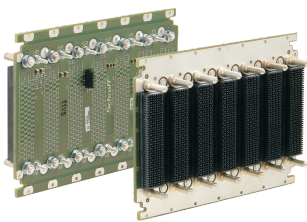

Backplane VPX, 3 U, 9 slot, BKP3-CEN09-15.2,17-4, RTM

CODICE A CATALOGO

23001-834

Il backplane nVent SCHROFF VPX ha un'eccellente integrità del segnale per velocità di trasferimento dati elevate.

CERTIFICAZIONI

CARATTERISTICHE

In conformità a: Base VITA 46,0 VPX standard; VITA 46,3 Serial RapidIO su VPX; VITA 46,4 PCI Express su connettore Fabric VPX; VITA 46,7 Ethernet su connettore Fabric VPX; Gestione del sistema VITA 46,11 per VPX

DIP switch per le impostazioni degli slot di sistema

Collegamenti JTAG

Connettori ausiliari bloccabili e di rilevamento

Prigionieri di alimentazione M4 per alimentazione, max. 22 A per slot per ogni tensione

ATTRIBUTI DEL PRODOTTO

Tipo di prodotto: Backplane

Numero di scanalature: 9

Altezza del rack: 3U

Tipo di backplane: VPX, VITA 65

Larghezza asola: 5HP

Tipo di connettore: MultiGig

Tipo di connettore di alimentazione: Powerstuds M4