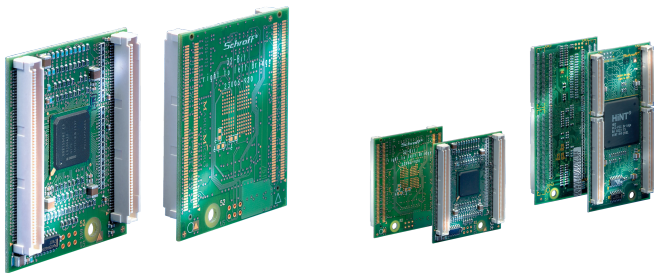

# Ponte CPCI, 32 bit, 33 MHz

## CODICE A CATALOGO

**23006-920**

Forma del ponte molto compatta e bassa, nessuna interferenza con le schede di transizione posteriori

## CARATTERISTICHE

Bridge è progettato per backplane primari con slot di sistema destro; bridge per slot di sistema sinistro disponibile su richiesta

Supporto per 33 MHz

Ponte montato sul retro del backplane, quindi nessuna perdita di slot

## ATTRIBUTI DEL PRODOTTO

Tipo di prodotto: Backplane

Tipo di backplane: Ponte CompactPCI, 32 bit, 33 MHz

Slot di sistema: Destra

Net Weight: 0.028kg

Quantità nella confezione: 1