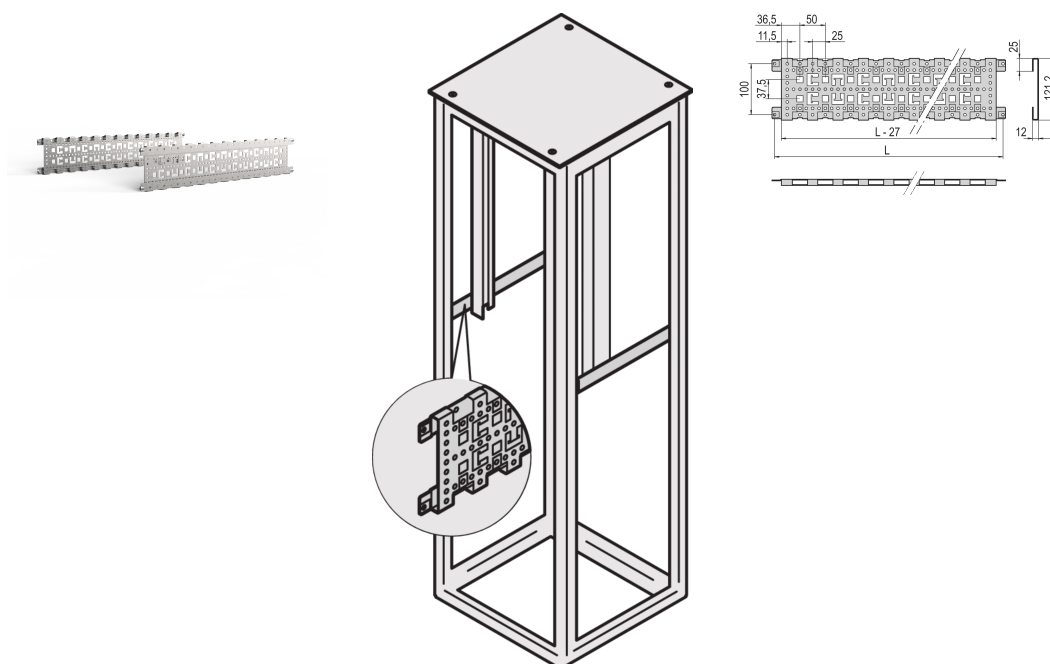

Elemento di profondità Varistar, 3 file, 800D, Aluzinc

CODICE A CATALOGO

23130-082

Elemento di profondità orizzontale nella profondità dell'armadio. Montaggio diretto sul telaio Varistar CP per la gestione dei cavi, maggiore rigidità del telaio e punti di fissaggio aggiuntivi.

CERTIFICAZIONI

CARATTERISTICHE

Disposizione dei cavi facilitata mediante fascette e occhielli per cavi, necessari per ripiano incassato

St, 1,5 mm, finitura AlZn

ATTRIBUTI DEL PRODOTTO

Profondità: 800mm

Quantità nella confezione: 2

Finitura: Alluminio zincato

Altezza: 135mm

Materiale: Acciaio

Famiglia di prodotti: Varistar CP

Tipo di prodotto: Staffa

Altezza del rack: 3U

Funziona con: Varistar CP

Unità confezione: Coppia