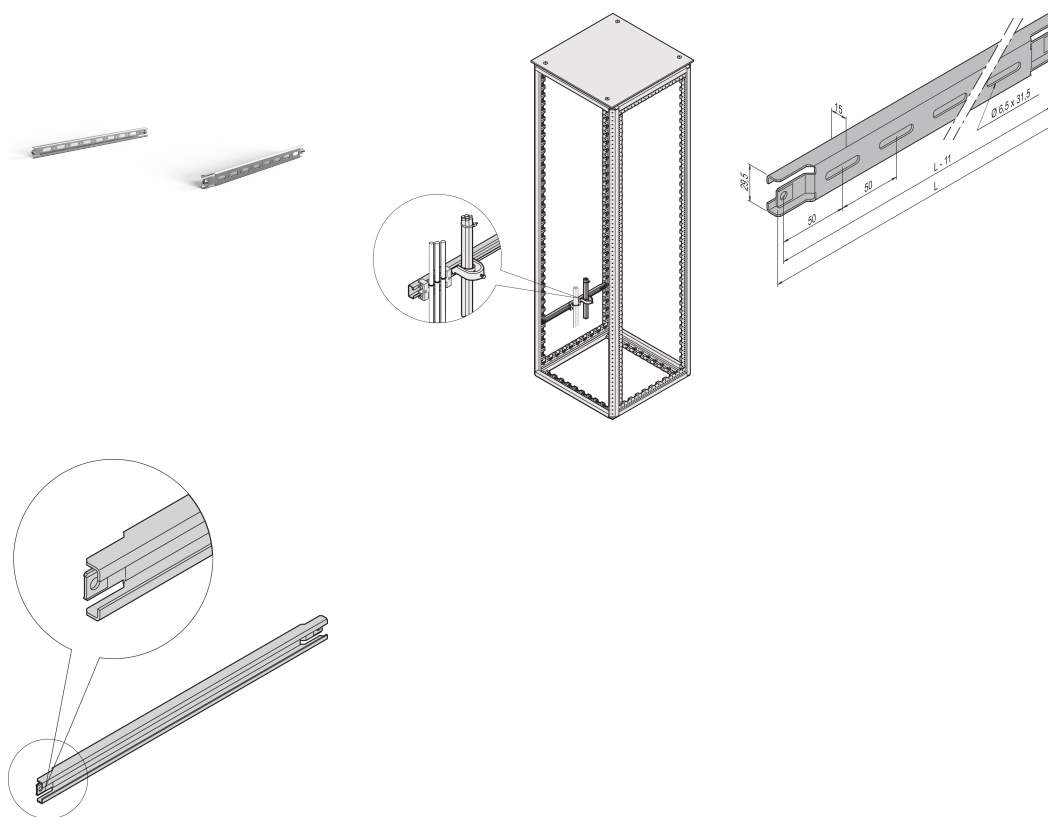

# Guida a C Varistar per armadietto profondità 600 mm

## CODICE A CATALOGO

**23130-086**

Per canaline per cavi nell'area laterale dell'armadio.

## CARATTERISTICHE

Per canaline per cavi nell'area laterale dell'armadio

Per calotte per cavi e guide di ritenzione

## ATTRIBUTI DEL PRODOTTO

Profondità: 600mm

Quantità nella confezione: 2

Finitura: Alluminio zincato

Lunghezza: 460mm

Materiale: Acciaio

Famiglia di prodotti: Varistar CP

Tipo di prodotto: Guida a C