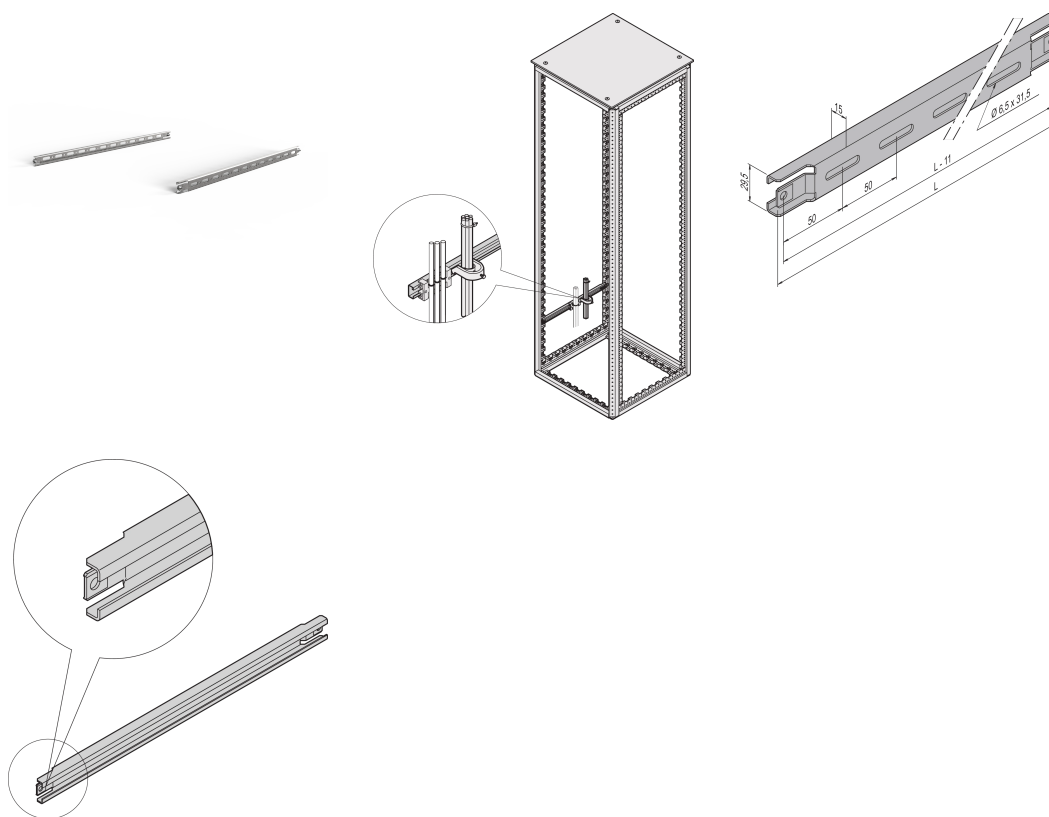

# Guida a C Varistar per armadietto profondità 800 mm

## CODICE A CATALOGO

**23130-087**

Per canaline per cavi nell'area laterale dell'armadio.

## CARATTERISTICHE

Per canaline per cavi nell'area laterale dell'armadio

Per calotte per cavi e guide di ritenzione

## ATTRIBUTI DEL PRODOTTO

Profondità: 800mm

Quantità nella confezione: 2

Finitura: Alluminio zincato

Lunghezza: 660mm

Materiale: Acciaio

Famiglia di prodotti: Varistar CP

Tipo di prodotto: Guida a C