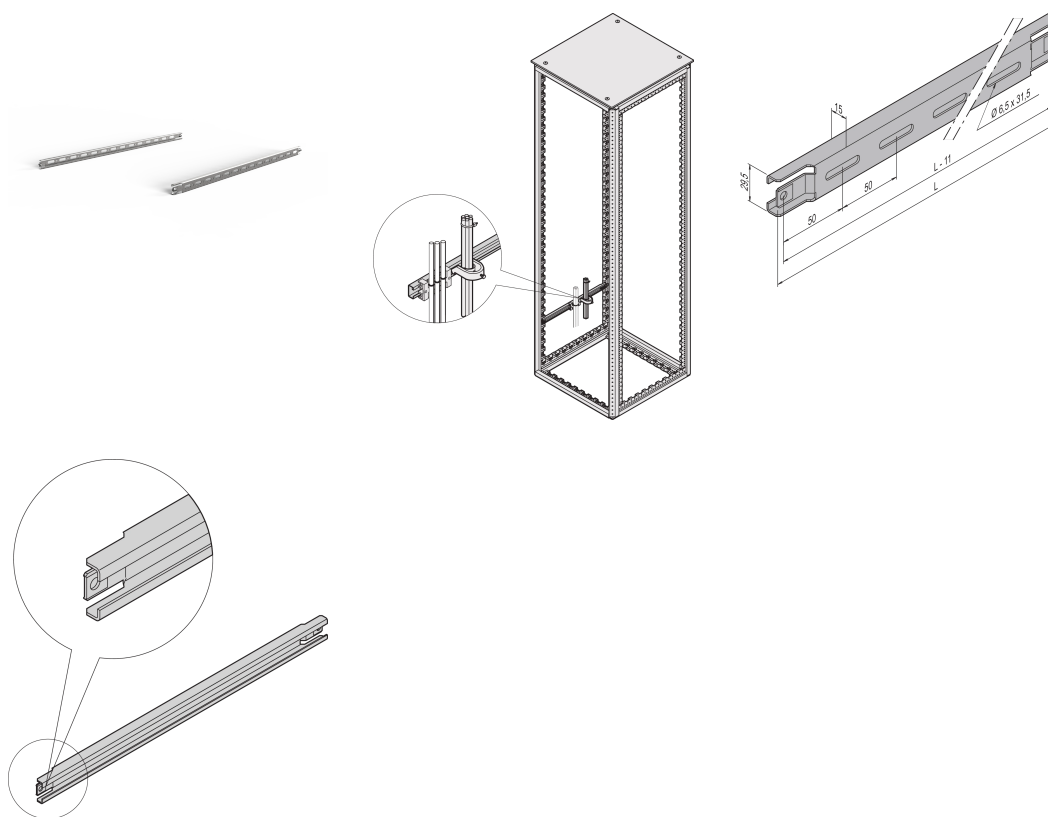

Guida a C Varistar per armadietto profondità 900 mm

CODICE A CATALOGO

23130-088

Per canaline per cavi nell'area laterale dell'armadio.

CERTIFICAZIONI

CARATTERISTICHE

Per canaline per cavi nell'area laterale dell'armadio

Per calotte per cavi e guide di ritenzione

ATTRIBUTI DEL PRODOTTO

Profondità: 900mm

Quantità nella confezione: 2

Finitura: Alluminio zincato

Lunghezza: 760mm

Materiale: Acciaio

Famiglia di prodotti: Varistar CP

Tipo di prodotto: Guida a C

Gross Weight: 1.24kg

AVVERTIMENTO

I prodotti nVent devono essere installati e utilizzati solo come indicato nelle schede istruzioni e nei materiali di formazione di nVent. Le schede istruzioni sono disponibili su www.nvent.com e presso il vostro rappresentante del servizio clienti nVent. Un'installazione scorretta, un uso improprio, un'applicazione errata o qualsiasi altro mancato rispetto completo delle istruzioni e degli avvertimenti di nVent può causare malfunzionamenti del prodotto, danni alla proprietà, gravi lesioni personali e morte e/o annullare la vostra garanzia.