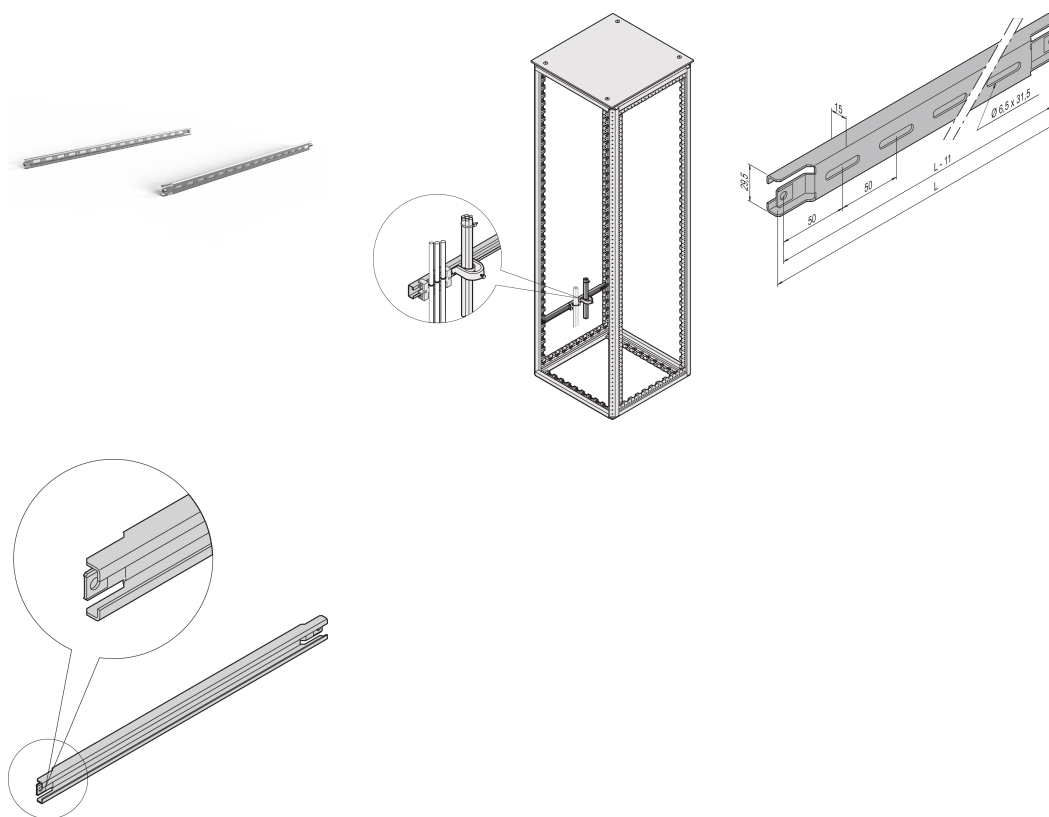

# Guida a C Varistar per armadietto profondità 1000 mm

## CODICE A CATALOGO

**23130-089**

Per canaline per cavi nell'area laterale dell'armadio.

## CARATTERISTICHE

Per canaline per cavi nell'area laterale dell'armadio

Per calotte per cavi e guide di ritenzione

## ATTRIBUTI DEL PRODOTTO

Profondità: 1000mm

Quantità nella confezione: 2

Finitura: Alluminio zincato

Lunghezza: 860mm

Materiale: Acciaio

Famiglia di prodotti: Varistar CP

Tipo di prodotto: Guida a C