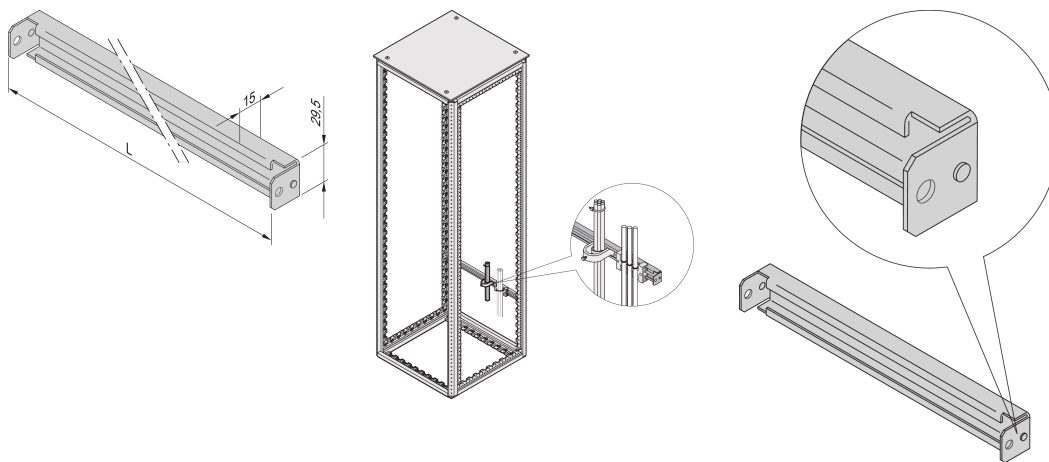

Guida C Varistar per armadietto con larghezza 600 W

CODICE A CATALOGO

23130-333

Le guide a C consentono una migliore gestione dei cavi. Installazione generalmente dietro i montanti da 19". Sono compatibili con i fermi per cavi standard.

CERTIFICAZIONI

CARATTERISTICHE

Per calotte per cavi e guide di ritenzione

Per il cablaggio nell'area posteriore o anteriore dell'armadietto

ATTRIBUTI DEL PRODOTTO

Larghezza: 600mm

Quantità nella confezione: 2

Finitura: Alluminio zincato

Lunghezza: 550mm

Materiale: Acciaio

Famiglia di prodotti: Varistar CP

Tipo di prodotto: Guida a C

Gross Weight: 0.91kg

INFORMAZIONI DI PRODOTTO AGGIUNTIVE

Ordinare il kit di assemblaggio separatamente.