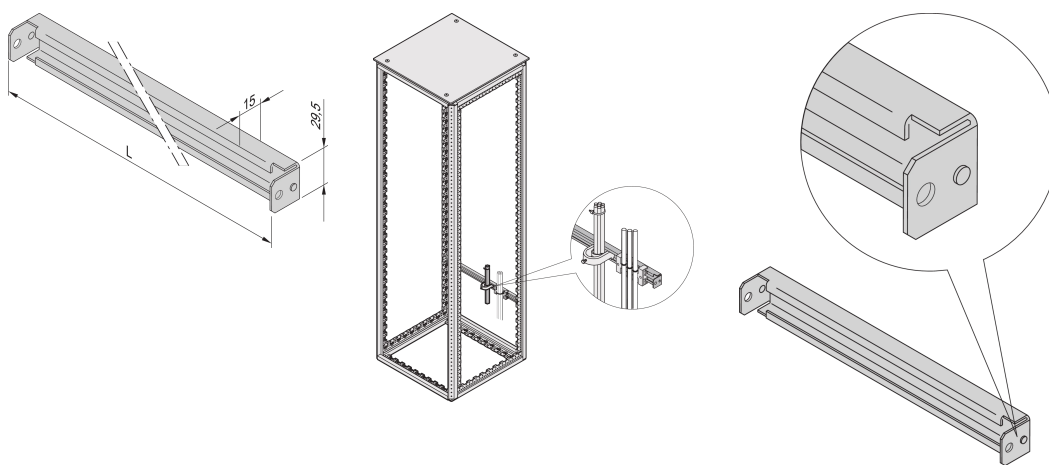

# Guida C Varistar per armadietto con larghezza 800 W

## CODICE A CATALOGO

**23130-334**

Le guide a C consentono una migliore gestione dei cavi. Installazione generalmente dietro i montanti da 19". Sono compatibili con i fermi per cavi standard.

## CARATTERISTICHE

Per calotte per cavi e guide di ritenzione

Per il cablaggio nell'area posteriore o anteriore dell'armadietto

## ATTRIBUTI DEL PRODOTTO

Larghezza: 800mm

Quantità nella confezione: 2

Finitura: Alluminio zincato

Lunghezza: 750mm

Materiale: Acciaio

Famiglia di prodotti: Varistar CP

Tipo di prodotto: Guida a C