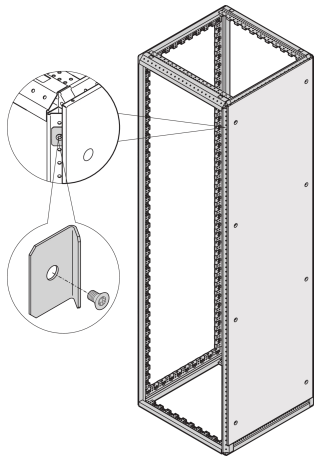

# Fermo interno per pannello laterale Varistar

## CODICE A CATALOGO

**23130-373**

Il fermo interno può essere facilmente montato senza forare e consente di rimuovere il pannello laterale solo dall'interno. Il fermo è solo per applicazioni IP 20.

## CARATTERISTICHE

Per applicazioni IP 20

Una volta assemblato, il pannello laterale non può più essere rimosso dall'esterno