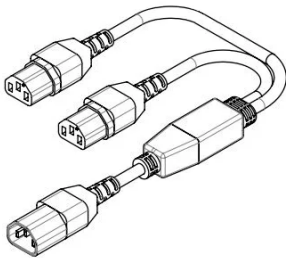

# Cavo di collegamento per coperchio superiore ventola

## CODICE A CATALOGO

**23130-394**

Il cavo a Y è necessario, se è necessario installare un 2° inserto della ventola (ventola da 4 a 6)

## ATTRIBUTI DEL PRODOTTO

Tipo di prodotto: Cavo

Funziona con: Varistar CP

Gross Weight: 0.26kg

Quantità nella confezione: 1