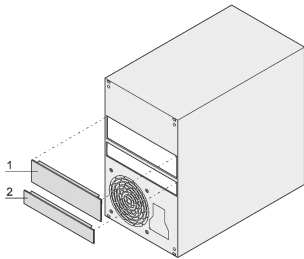

Coperchio del disco di comando per trasmissione Slim Line Drive

CODICE A CATALOGO

24496-122

Coperchio per chiudere la fessura di un alloggiamento dell'unità ottica quando l'unità non è installata.

CARATTERISTICHE

Il pannello anteriore è agganciato all'apertura dell'unità di comando con il dispositivo di bloccaggio

ATTRIBUTI DEL PRODOTTO

Tipo di prodotto: Copertura

Funziona con: Sistemi

Quantità nella confezione: 1