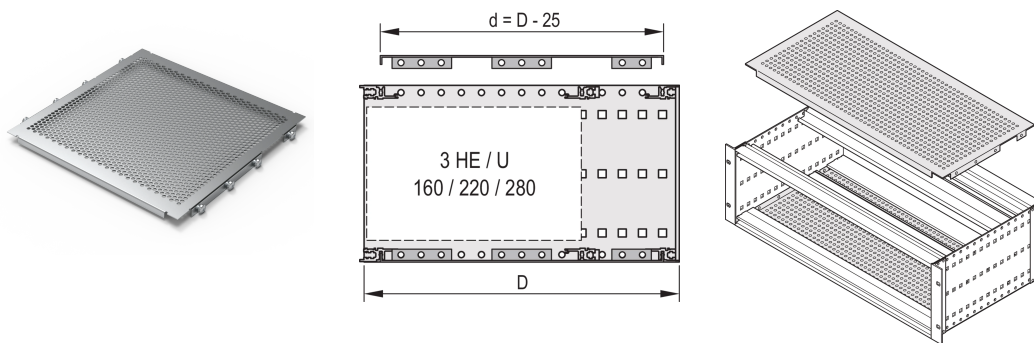

# Piastra di copertura EuropacPRO per imbullonatura al pannello laterale, 42 CV, 235 mm

## CODICE A CATALOGO

**24560-065**

Una piastra di copertura viene utilizzata per la schermatura elettromagnetica o come protezione meccanica. Il coperchio può essere avvitato sul pannello laterale.

## CARATTERISTICHE

Per il posizionamento variabile di guide orizzontali, ad esempio per circuiti stampati con formati standard

Grado di perforazione 58%

Adatto per l'uso con tutte le guide orizzontali

## ATTRIBUTI DEL PRODOTTO

Larghezza rack: 42HP

Profondità: 235mm

Quantità nella confezione: 2

Finitura: Passivato

Materiale: Alluminio

Famiglia di prodotti: EuropacPRO

Tipo di prodotto: Piastra di copertura