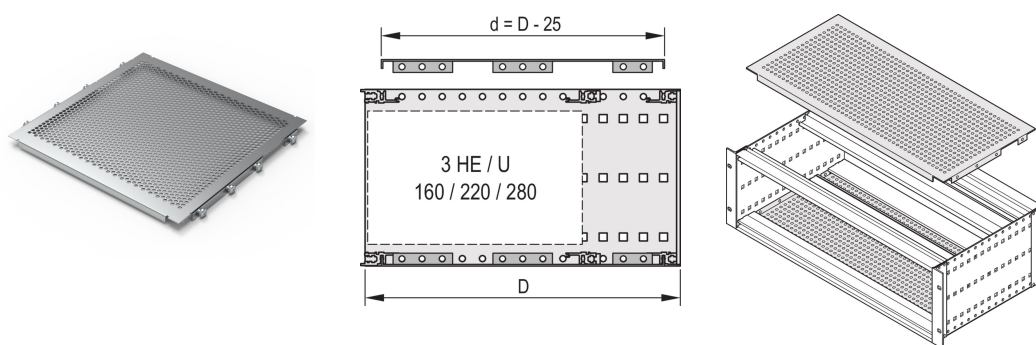

# Piastra di copertura EuropacPRO per imbullonatura al pannello laterale, 42 CV, 295 mm

## CODICE A CATALOGO

**24560-066**

Una piastra di copertura viene utilizzata per la schermatura elettromagnetica o come protezione meccanica. Il coperchio può essere avvitato sul pannello laterale.

## CARATTERISTICHE

Per il posizionamento variabile di guide orizzontali, ad esempio per circuiti stampati con formati standard

Grado di perforazione 58%

Adatto per l'uso con tutte le guide orizzontali

## ATTRIBUTI DEL PRODOTTO

Larghezza rack: 42HP

Profondità: 295mm

Quantità nella confezione: 2

Finitura: Passivato

Materiale: Alluminio

Famiglia di prodotti: EuropacPRO

Tipo di prodotto: Piastra di copertura