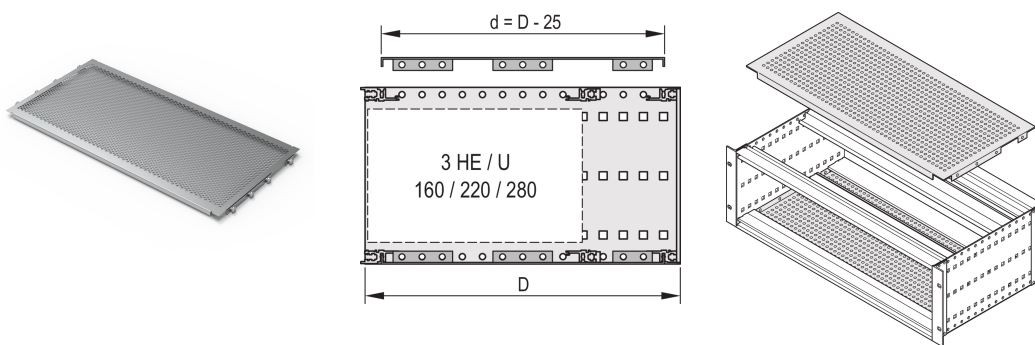

Piastra di copertura EuropacPRO per imbullonatura al pannello laterale, 84 CV, 475 mm

CODICE A CATALOGO

24560-083

Una piastra di copertura viene utilizzata per la schermatura elettromagnetica o come protezione meccanica. Il coperchio può essere avvitato sul pannello laterale.

CERTIFICAZIONI

CARATTERISTICHE

Per il posizionamento variabile di guide orizzontali, ad esempio per circuiti stampati con formati standard

Grado di perforazione 58%

Adatto per l'uso con tutte le guide orizzontali

ATTRIBUTI DEL PRODOTTO

Larghezza rack: 84HP

Profondità: 475mm

Quantità nella confezione: 2

Finitura: Passivato

Materiale: Alluminio

Famiglia di prodotti: EuropacPRO

Tipo di prodotto: Piastra di copertura