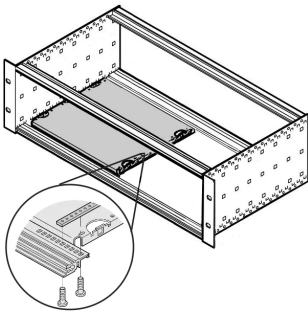

Larghezza delle particelle della piastra di montaggio DEL KIT

CODICE A CATALOGO

24560-127

Kit di fissaggio per piastre telaio particolari

CARATTERISTICHE

Avvitare per montare le piastre del telaio verticali anteriori

ATTRIBUTI DEL PRODOTTO

Tipo di prodotto: Kit di montaggio

Funziona con: Telaio

Materiale: Acciaio

Finitura: Zincato

Quantità nella confezione: 2

Tipo di accessorio: Hardware di montaggio

Gross Weight: 0.026kg