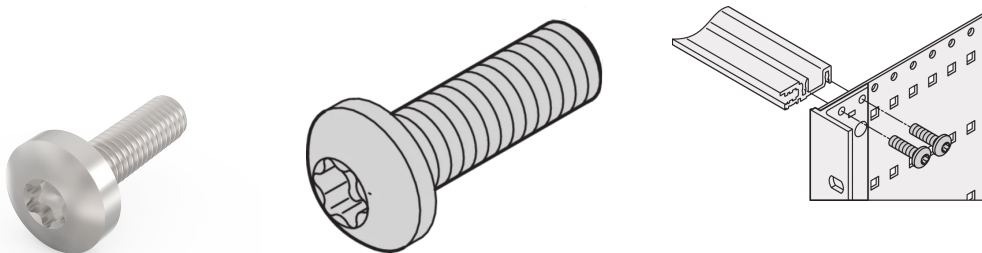

# Vite a testa cilindrica, Torx, funzione GND, acciaio zincato, M4 x 14 mm, 100 pezzi

## CODICE A CATALOGO

**24560-130**

Le parti accessorie come viti, rondelle e dadi consentono il montaggio dei componenti del portapacchi.

## CARATTERISTICHE

Per il fissaggio di componenti del sottorack

## ATTRIBUTI DEL PRODOTTO

Lunghezza: 14mm

Quantità nella confezione: 100

Dimensioni delle filettature: M4

Finitura: Zincato

Materiale: Acciaio

Famiglia di prodotti: EuropacPRO

Tipo di prodotto: Vite