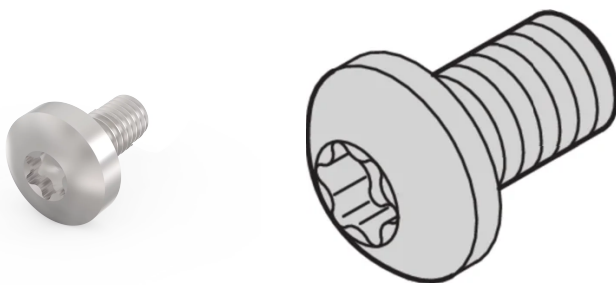

# Vite a testa cilindrica, Torx, acciaio nichelato, M2,5 x 7, 100 pezzi

## CODICE A CATALOGO

**24560-147**

Viti a testa cilindrica.

## CARATTERISTICHE

Vite a testa cilindrica

Tipo di prodotto: Vite

Tipo: Vite a testa tonda

Funziona con: Pannelli frontali; Eurorack; Novastar; Varistar; Varistar CP

Gross Weight: 0.044kg

Coppia: 0.3N·m