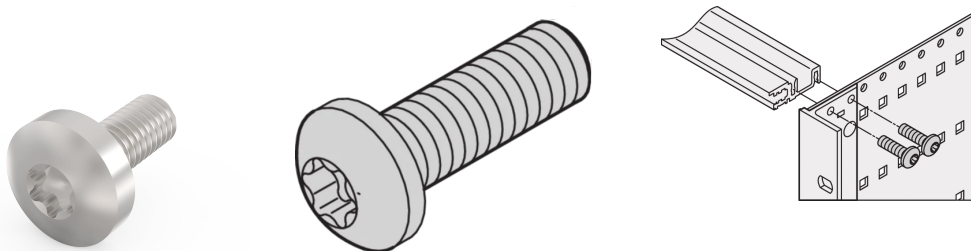

# Vite a testa cilindrica, Torx, funzione GND, acciaio zincato, M4 x 10 mm, 100 pezzi

## CODICE A CATALOGO

**24560-155**

Le parti accessorie come viti, rondelle e dadi consentono il montaggio dei componenti del portapacchi.

## CARATTERISTICHE

Per il fissaggio di componenti del sottorack

## ATTRIBUTI DEL PRODOTTO

Lunghezza: 10mm

Quantità nella confezione: 100

Dimensioni delle filettature: M4

Finitura: Zincato

Materiale: Acciaio

Famiglia di prodotti: EuropacPRO

Tipo di prodotto: Vite