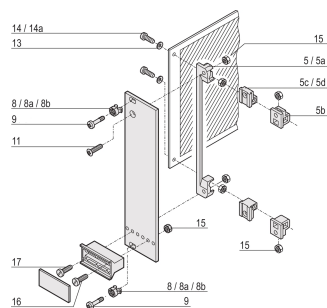

# Vite a testa svasata, in rilievo, Torx M2,5 x 8 mm, nichelata; 100 pezzi

## CODICE A CATALOGO

**24560-164**

Le viti a testa svasata sono utilizzate per numerose opzioni di montaggio in un contenitore da tavolo o sottobanco.

## ATTRIBUTI DEL PRODOTTO

Lunghezza: 8mm

Materiale: Acciaio

Finitura: Nichelato

Quantità nella confezione: 100

Dimensioni delle filettature: M2.5

Altezza: 4.7mm

Tipo di prodotto: Vite

Tipo: Vite a testa svasata

Larghezza: 4.7mm

Funziona con: Pannelli frontali

Tipo di filettatura: Metrico