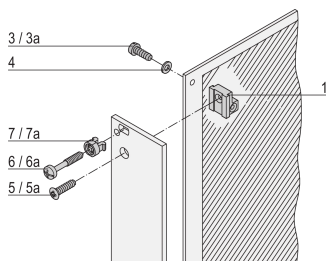

# Vite a testa svasata, in rilievo, Torx M2,5 x 8 mm, nichelata; 100 pezzi

## CODICE A CATALOGO

**24560-164**

Le viti a testa svasata sono utilizzate per numerose opzioni di montaggio in un contenitore da tavolo o sottobanco.

## ATTRIBUTI DEL PRODOTTO

Lunghezza: 8mm

Materiale: Acciaio

Finitura: Nichelato

Quantità nella confezione: 100

Dimensioni delle filettature: M2.5

Altezza: 4.7mm

Tipo di prodotto: Vite