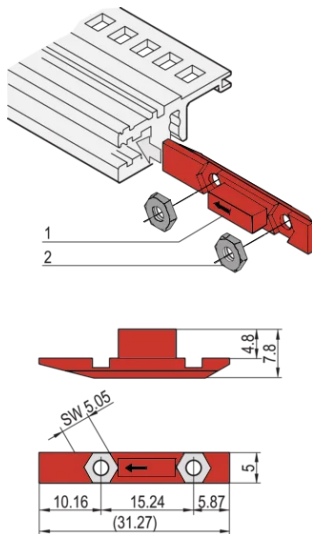

Dado scorrevole, per alloggiare 2 dadi, 100 pezzi

CODICE A CATALOGO

24560-165

Il dado scorrevole viene inserito nella scanalatura della guida orizzontale anziché nell'inserto filettato per assemblare un pannello anteriore incernierato inferiore.

CERTIFICAZIONI

CARATTERISTICHE

Il dado scorrevole viene inserito nella scanalatura della guida orizzontale anziché nell'inserto filettato

ATTRIBUTI DEL PRODOTTO

Quantità nella confezione: 100

Materiale: Polibutilene tereftalato