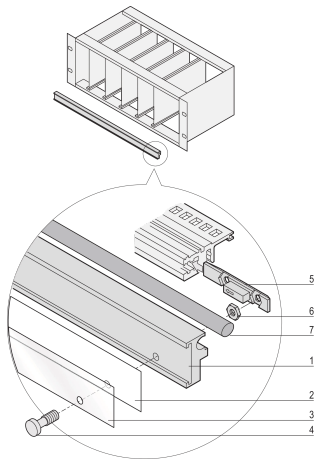

## CODICE A CATALOGO

**24560-167**

Può essere montato sulle guide orizzontali anteriori e posteriori se le schede PCB senza pannello anteriore sono inserite nel portapacchi.

## CARATTERISTICHE

Può essere utilizzato se le schede PCB senza pannelli frontali sono inserite nel sottorack

La guida di fissaggio fornisce il bloccaggio comune dei circuiti stampati e funge da targhetta di identificazione