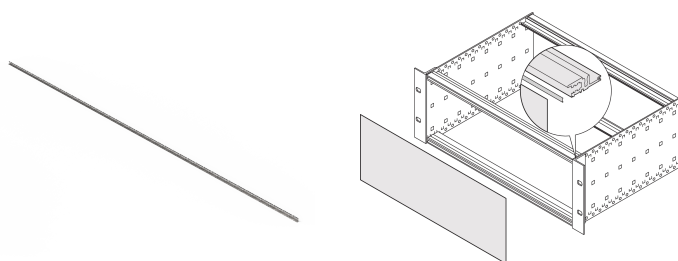

Kit di schermatura EMC EuropacPRO da pannello anteriore/posteriore a guida orizzontale , 28 CV, 10 pezzi

CODICE A CATALOGO

24560-229

La striscia di contatto si aggancia alla guida orizzontale e stabilisce il contatto con il pannello anteriore o posteriore.

CERTIFICAZIONI

CARATTERISTICHE

La striscia di contatto EMC è agganciata alla guida orizzontale e forma un collegamento conduttivo al pannello anteriore o posteriore

ATTRIBUTI DEL PRODOTTO

Larghezza rack: 28HP

Quantità nella confezione: 10

Lunghezza: 131.78mm

Materiale: Acciaio inossidabile

Famiglia di prodotti: EuropacPRO

Tipo di prodotto: Kit di schermatura

Larghezza: 131.78mm

AVVERTIMENTO

I prodotti nVent devono essere installati e utilizzati solo come indicato nelle schede istruzioni e nei materiali di formazione di nVent. Le schede istruzioni sono disponibili su www.nvent.com e presso il vostro rappresentante del servizio clienti nVent. Un'installazione scorretta, un uso improprio, un'applicazione errata o qualsiasi altro mancato rispetto completo delle istruzioni e degli avvertimenti di nVent può causare malfunzionamenti del prodotto, danni alla proprietà, gravi lesioni personali e morte e/o annullare la vostra garanzia.