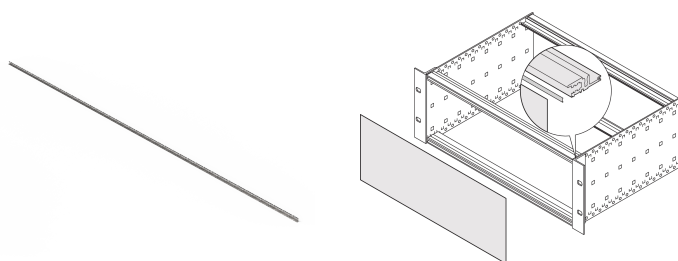

Kit di schermatura EMC EuropacPRO da pannello anteriore/posteriore a guida orizzontale , 42 CV, 10 pezzi

CODICE A CATALOGO

24560-231

La striscia di contatto si aggancia alla guida orizzontale e stabilisce il contatto con il pannello anteriore o posteriore.

CERTIFICAZIONI

CARATTERISTICHE

La striscia di contatto EMC è agganciata alla guida orizzontale e forma un collegamento conduttivo al pannello anteriore o posteriore

ATTRIBUTI DEL PRODOTTO

Larghezza rack: 42HP

Quantità nella confezione: 10

Lunghezza: 202.9mm

Materiale: Acciaio inossidabile

Famiglia di prodotti: EuropacPRO

Tipo di prodotto: Kit di schermatura

Larghezza: 202.9mm

Net Weight: 0.02kg

AVVERTIMENTO