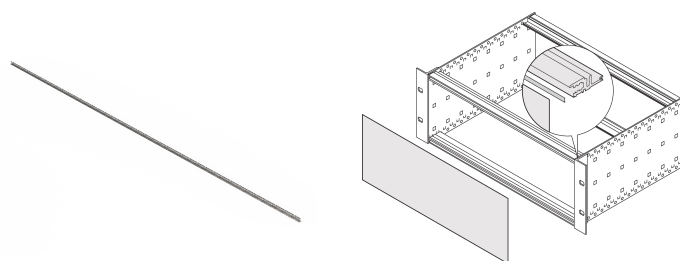

Kit di schermatura EMC EuropacPRO da pannello anteriore/posteriore a guida orizzontale , 63 CV, 10 pezzi

CODICE A CATALOGO

24560-233

La striscia di contatto si aggancia alla guida orizzontale e stabilisce il contatto con il pannello anteriore o posteriore.

CERTIFICAZIONI

CARATTERISTICHE

La striscia di contatto EMC è agganciata alla guida orizzontale e forma un collegamento conduttivo al pannello anteriore o posteriore

ATTRIBUTI DEL PRODOTTO

Larghezza rack: 63HP

Quantità nella confezione: 10

Lunghezza: 304.5mm

Materiale: Acciaio inossidabile

Famiglia di prodotti: EuropacPRO

Tipo di prodotto: Kit di schermatura

Larghezza: 304.8mm

Net Weight: 0.022kg

AVVERTIMENTO