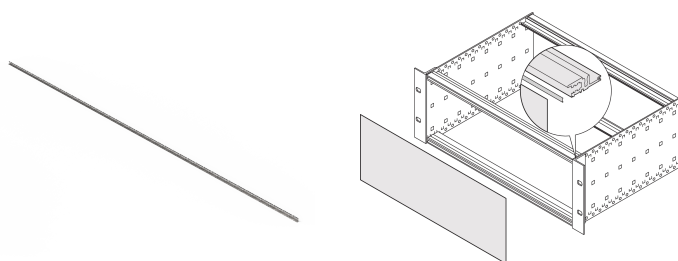

Kit di schermatura EMC EuropacPRO da pannello anteriore/posteriore a guida orizzontale , 84 CV, 10 pezzi

CODICE A CATALOGO

24560-235

La striscia di contatto si aggancia alla guida orizzontale e stabilisce il contatto con il pannello anteriore o posteriore.

CERTIFICAZIONI

CARATTERISTICHE

La striscia di contatto EMC è agganciata alla guida orizzontale e forma un collegamento conduttivo al pannello anteriore o posteriore

ATTRIBUTI DEL PRODOTTO

Larghezza rack: 84HP

Quantità nella confezione: 10

Lunghezza: 416.56mm

Materiale: Acciaio inossidabile

Famiglia di prodotti: EuropacPRO

Tipo di prodotto: Kit di schermatura

Larghezza: 416.3mm

Net Weight: 0.03kg

AVVERTIMENTO