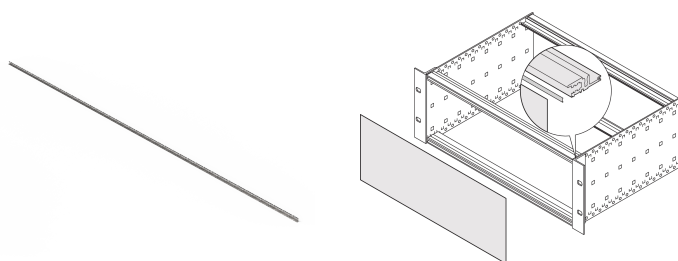

Kit di schermatura EMC EuropacPRO da pannello anteriore/posteriore a guida orizzontale , 84 CV, 100 pezzi

CODICE A CATALOGO

24560-236

La striscia di contatto si aggancia alla guida orizzontale e stabilisce il contatto con il pannello anteriore o posteriore.

CERTIFICAZIONI

CARATTERISTICHE

La striscia di contatto EMC è agganciata alla guida orizzontale e forma un collegamento conduttivo al pannello anteriore o posteriore

ATTRIBUTI DEL PRODOTTO

Larghezza rack: 84HP

Quantità nella confezione: 100

Lunghezza: 416.56mm

Materiale: Acciaio inossidabile

Famiglia di prodotti: EuropacPRO

Tipo di prodotto: Kit di schermatura

Larghezza: 416.3mm

AVVERTIMENTO

I prodotti nVent devono essere installati e utilizzati solo come indicato nelle schede istruzioni e nei materiali di formazione di nVent. Le schede istruzioni sono disponibili su www.nvent.com e presso il vostro rappresentante del servizio clienti nVent. Un'installazione scorretta, un uso improprio, un'applicazione errata o qualsiasi altro mancato rispetto completo delle istruzioni e degli avvertimenti di nVent può causare malfunzionamenti del prodotto, danni alla proprietà, gravi lesioni personali e morte e/o annullare la vostra garanzia.