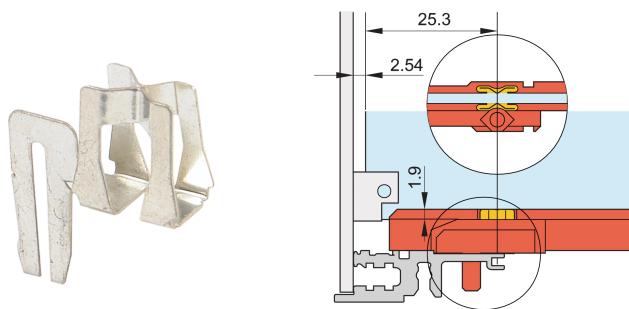

## CODICE A CATALOGO

**24560-255**

La clip ESD garantisce il contatto conduttivo tra il circuito stampato e la guida orizzontale sia sul lato a saldare che sul lato componente.

## CARATTERISTICHE

La clip ESD garantisce il contatto conduttivo tra il circuito stampato e la guida orizzontale sia sul lato a saldare che sul lato componente

## ATTRIBUTI DEL PRODOTTO

Tipo di prodotto: Binario di guida

Famiglia di prodotti: EuropacPRO; RatiopacPRO; RatiopacPRO air; CompacPRO; PropacPRO; MultipacPRO; Inpac

Tipo: Clip ESD

Funziona con: Rack secondari; Custodie; Telaio