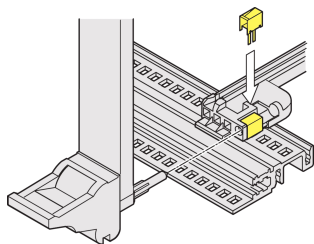

# Guida con clip ESD IEEE di codifica, pin di allineamento

## CODICE A CATALOGO

**24560-256**

La clip ESD può essere inserita nel blocco di codifica/codifica della guida con codifica. Fornisce un contatto conduttivo tra il perno di allineamento dell'impugnatura dell'insertore/estrattore (IEL o IET) e la guida orizzontale.

## CARATTERISTICHE

Si monta nella guida orizzontale inferiore e superiore

Per il pin di allineamento a IEEE; può essere inserito nelle guide con codifica e nel blocco di codifica/codifica; fornisce un contatto conduttivo tra il pin guida dell'impugnatura dell'insertore/estrattore (IEL o IET) e la guida orizzontale