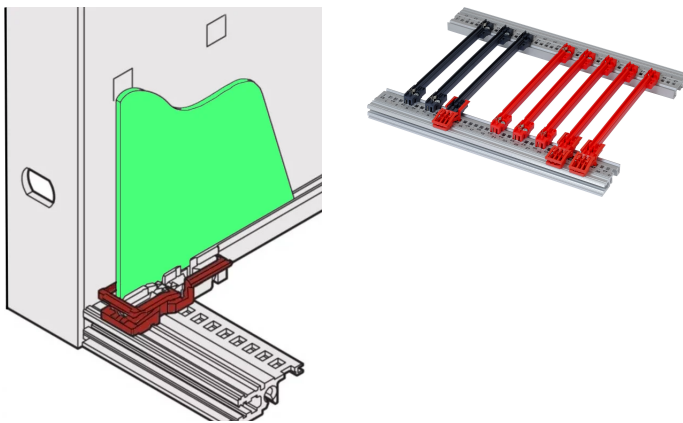

Fermo PCB C

CODICE A CATALOGO

24560-377

La maniglia per circuito stampato consente all'utente di estrarre un circuito stampato senza un pannello frontale.

CERTIFICAZIONI

CARATTERISTICHE

Possibile applicazione sulla guida orizzontale superiore e inferiore

Utilizzabile anche senza impugnatura per circuito stampato

Può essere utilizzato anche dalla posizione slot "2"

Per il fissaggio del circuito stampato in un sottorack o in una custodia da 19"

Per EuropacPRO, MultipacPRO, RatiopacPRO, PropacPRO e CompacPRO

Può essere utilizzato solo in combinazione con rotaie di guida tipo 'accessorio'

ATTRIBUTI DEL PRODOTTO

Tipo di prodotto: Fermo PCB

Materiale: Policarbonato

Quantità nella confezione: 10

INFORMAZIONI DI PRODOTTO AGGIUNTIVE

Ordinare separatamente la maniglia della scheda C.

Può essere utilizzato solo con accessori di tipo guida.

Distanza minima della guida: 3 CV.

Non può essere utilizzato con i casi Propac, Compac o Inpac.

AVVERTIMENTO